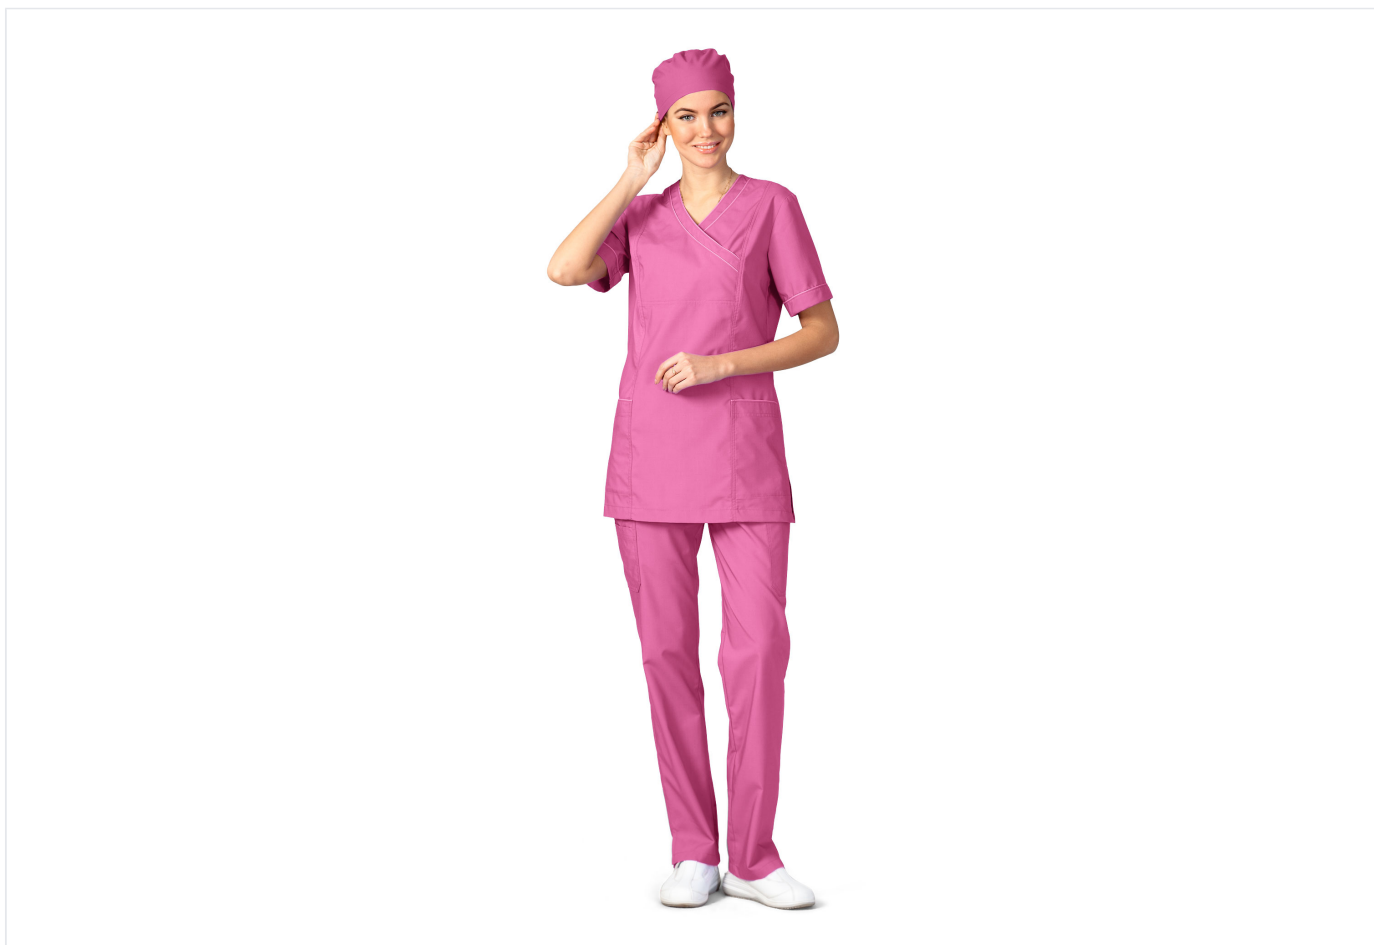

## ATHENA Kalhoty dámské zdravotnické růžové

Kód: 3811

---

### Popis produktu

Kalhoty jsou v pase staženy elastickou gumou, zavazují se vepředu. Nakládané kapsy zepředu, zezadu a na bocích. Pod bočními švy jsou rozparky. Tkanina: směšová (65 % polyester, 35 % viskóza), se sníženou mačkavostí, s nesrážlivou úpravou, měkká na dotek, snadné praní při teplotě 60 °C, hmotnost 160 g/m<sup>2</sup>. Barva: růžová