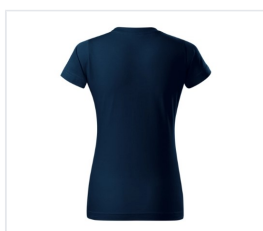

## BASIC 134 tričko dámské kr.ruk. - námořní modrá

Kód: 13402 (Minileit)

Vrácení zboží do 14 dnů

---

### Popis produktu

Popis: Single Jersey, 100 % bavlna, silikonová úprava Vlastnosti: Lehce vypasovaný střih s bočními švy Úzký lem průkrčníku z žebrového úpletu 1:1 s 5 % elastanu Vnitřní část průkrčníku začištěna páskou z vrchového materiálu Zpevnění ramenních švů páskou Silikonová úprava

## Vlastnosti

<b>Pohlaví</b>	Dámské
<b>Složení materiálu</b>	Bavlna
<b>Gramáž materiálu</b>	160g/m2
<b>Barva</b>	Tmavě modrá