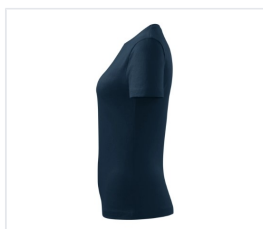

## BASIC 134 tričko dámské kr.ruk. - námořní modrá

Kód: 13402 (Minileit)

Vrácení zboží do 14 dnů

---

### Popis produktu

Popis: Single Jersey, 100 % bavlna, silikonová úprava Vlastnosti: Lehce vypasovaný střih s bočními švy Úzký lem průkrčníku z žebrového úpletu 1:1 s 5 % elastanu Vnitřní část průkrčníku začištěna páskou z vrchového materiálu Zpevnění ramenních švů páskou Silikonová úprava

## Vlastnosti

<b>Pohlaví</b>	Dámské
<b>Složení materiálu</b>	Bavlna
<b>Gramáž materiálu</b>	160g/m2
<b>Barva</b>	Tmavě modrá