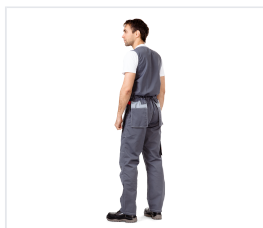

CITY MASTER Polokombinéza pánská letní, šedá

Kód: 3083

Popis produktu

Zapínání na pevný dvojitý zip. Nákoleníky s kapsami na vložení chráničů kol. Nakládané kapsy a kapsy s odděleným spodkem, kapsičky na nářadí. Tkanina: „Indestructible“, směšová (65 % polyester, 35 % bavlna), hmotnost 245 g/m², se sníženou mačkovostí, výrobce: Klopman (Itálie). Barva: tmavě šedá, doplňková: světle šedá a červená

Barevné varianty

Vlastnosti

Barva

Šedá
