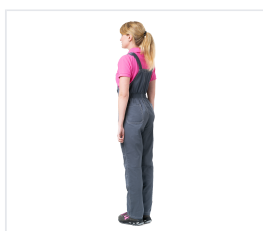

CITY Polokombinéza dámská letní, šedá

Kód: 3097

Popis produktu

Praktické kapsy, speciální kapsa na nářadí. Zesílené náhleníky, chránící proti oděru, stříh v oblasti pod kolenem umožňuje pohodlný pohyb a brání namáhání tkaniny. Tkanina: „Indestructible“, směšová (65 % polyester, 35 % bavlna), hmotnost 245 g/m², se sníženou mačkavostí, výrobce: Klopman (Itálie). Barva: tmavě šedá

Barevné varianty

Vlastnosti

Barva

Šedá
