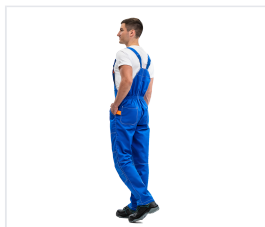

CITY Polokombinéza pánská letní, chrpově modrá

Kód: 3068

Popis produktu

Multifunkční kapsy a speciální kapsa na nářadí. Zesílené nákoleníky - ochrana proti oděru. Šle s nastavitelnou délkou. Tkanina: „Indestructible“, směsová (65 % polyester, 35 % bavlna), hmotnost 245 g/m², se sníženou mačkavostí, výrobce: Klopman (Itálie). Barva: chrpově modrá, doplňková: oranžová

Barevné varianty

Vlastnosti

Barva

Modrá
