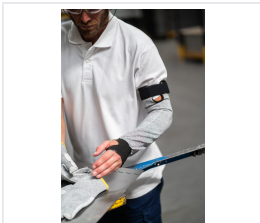

Eurocut sleeve 450

Kód: 1CSLE00450

Vrácení zboží do 14 dnů

Popis produktu

Šedý bezešvý podšitý rukáv z HDPa, polyester, elastan, nastavení pomocí suchého zipu, extra tenká pletená část na ruce s anatomickým tvarem a otvorem pro palec. Délka : 450 mm Balení: 12 ks
Karton: 120 ks