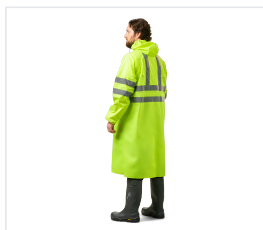

## EXTRA VISION WPL - PVC plášť žlutý

Kód: 3222

---

### Popis produktu

Oděv navržen pro splnění požadavků pro 3. třídu oděvů se zvýšenou viditelností. Plášť se zvýšenou viditelností chráníci proti vodě. Pohodlný střih se zapínáním na zip, s légou chráníci proti větru, s kapucí a s dvěma kapsami s patkami. Všechny švy jsou lepené a kryté speciální páskou, zajišťující dokonalé těsnění. Tkanina: Pevná plášťová tkanina – 100 % polyester, krytá PVC hmotnost 225 g/m<sup>2</sup>, voděodolnost – vodní sloupec minimálně 5 000 mm. Reflexní prvky: reflexní pruh široký 5 cm, zajišťuje maximální viditelnost. Barva: fluorescenční limetková/citronová