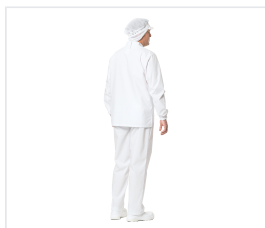

## FOODMAKER Halena s límcem unisex-bílá

Kód: 4360

---

## Popis produktu

Halena s límcem stojáčkem, se středovým zapínáním na dva skryté druky, s vnitřní náprsní kapsou na levé straně. Rukávy s loketním švem jsou na spodní straně staženy elastickou páskou. Pod bočními švy je rozparek. Tkanina: „Panacea Cotton Rich 150“ (60 % bavlna, 40 % polyester), hmotnost 155 g/m<sup>2</sup>, nemačková; příjemná na dotek, pohodlná a snadno čistitelná, velmi dobře drží tvar. Barva: bílá