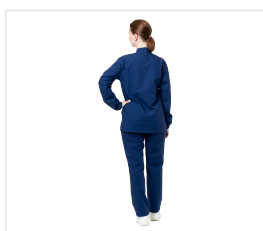

## FOODMAKER Halena s límcem unisex-tm.modrá

Kód: 4361

---

### Popis produktu

Halena s límcem stojáčkem, se středovým zapínáním na dva skryté druky, s vnitřní náprsní kapsou na levé straně. Rukávy s loketním švem jsou na spodní straně staženy elastickou páskou. Pod bočními švy je rozparek. Tkanina: „Panacea Cotton Rich 150“ (60 % bavlna, 40 % polyester), hmotnost 155 g/m<sup>2</sup>, nemačková; příjemná na dotek, pohodlná a snadno čistitelná, velmi dobře drží tvar. Barva: tmavě modrá