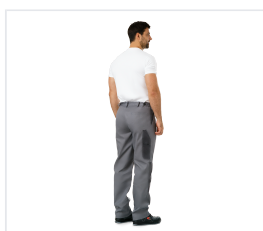

HAMMER Komplet pánský letní

Kód: 3306

Popis produktu

Bunda + kalhoty Bunda se skrytým zapínáním na knoflíky, s nakládanými kapsami a spodními objemnými kapsami. Rukávy s loketními švy a chrániči loktů, s manžetami se zapínáním na knoflíky, které brání zachycení oděvu pohyblivými částmi strojů. V podpaží jsou umístěny větrací otvory (očka). Ve spodní části bundy jsou pásy pro nastavení obvodu. Kalhoty s pasem a pásy pro nastavení obvodu, s bočními kapsami a kapsami v zadní části, s vyztuženými nákolníky. Tkanina: směsová (80 % polyester, 20 % bavlna) s vodoodpudivou úpravou, hmotnost: 200 g/m². Reflexní prvky: pruh široký 5 cm. Barva: šedá, doplňková - červená, tmavě šedá

Barevné varianty

Vlastnosti

Barva

Šedá
