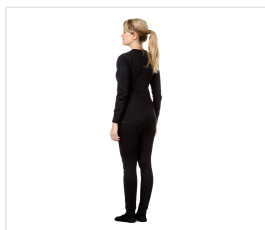

## ISLAND CUP Termoprádlo dámské

Kód: 4069

---

### Popis produktu

Speciální dvouvrstvé termoprádlo je navrženo pro použití v drsných klimatických podmínkách. Kombinuje nezbytné vlastnosti pro zimní procházky i outdoorové aktivity. Polyester odvádí vlhkost z povrchu těla. Díky obsahu vlny a dvouvrstvé struktuře materiálu je udržována příjemná tělesná teplota. • Ploché švy poskytují bezpečnost a pohodlí. • Anatomický střih zaručuje volnost pohybu. • Prodloužený zadní díl chrání oblast beder. • Manžety sedí pevně, ale přitom netlačí příliš na zápěstí. Složení: 30 % vlna, 70 % polyester. Barva: černá

### Vlastnosti

**Pohlaví**

Dámské

---

<b>Sezóna</b>	Zima
<b>Složení materiálu</b>	Vlna, Polyester
<b>Vlastnost</b>	Zateplené
<b>Barva</b>	Černá