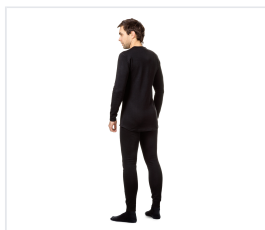

## ISLAND CUP Termoprádlo pánské

Kód: 4068

---

### Popis produktu

Speciální dvouvrstvé termoprádlo je navrženo pro použití v drsných klimatických podmínkách. Kombinuje nezbytné vlastnosti pro zimní procházky i outdoorové aktivity. Polyester odvádí vlhkost z povrchu těla. Díky obsahu vlny a dvouvrstvé struktuře materiálu je udržována příjemná tělesná teplota. • Ploché švy poskytují bezpečnost a pohodlí. • Anatomický střih zaručuje volnost pohybu. • Prodloužený zadní díl chrání oblast beder. • Manžety sedí pevně, ale přitom netlačí příliš na zápěstí. Složení: 30 % vlna, 70 % polyester. Barva: černá

### Vlastnosti

**Pohlaví**

Pánské

---

<b>Sezóna</b>	Zíma
<b>Složení materiálu</b>	Vlna, Polyester
<b>Vlastnost</b>	Zateplené
<b>Barva</b>	Černá