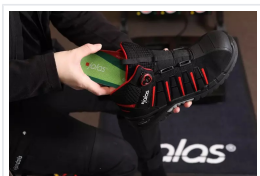

JALAS NEUTRALIZER 8710M MEDIUM ARCH vložka do bot unisex - zelená/černá

Kód: 8710M

Vrácení zboží do 14 dnů

Popis produktu

Prospěje vaší střední až vysoké klenbě Stélka pro střední klenbu, která ještě více zvýší pohodlnost a bezpečnost vaší obuvi Jalas. Materiál Poron® XRD® v přední části chodidla a paty absorbuje až 90 % nárazové energie a zajišťuje vynikající absorpci nárazů. To snižuje riziko zranění a zvyšuje pohodlí. Stélka má anatomické provedení, je schválena pro ochranu před elektrostatickým výbojem a je vhodná do veškeré bezpečnostní nízké obuvi JALAS. K dispozici v 17 velikostech. Před použitím vyjměte původní stélky. Skener JALAS FootStopService (FSS) vám pomůže vybrat ty nejlepší stélky pro vaše nohy.

Vlastnosti

Pohlaví	Unisex
Složení materiálu	EVA
Vlastnosti podrážky	A - antistatická, E - element pro tlumení energie v patě
Barva	Zelená
