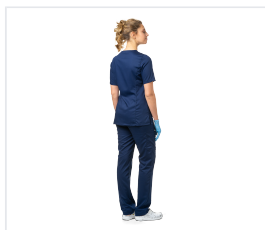

## LOTOS Blůza dámská zdravotnická modrá

Kód: 4601

Vrácení zboží do 14 dnů

---

### Popis produktu

Blůza polopřiléhavého stylu se zeštíhlujícím střihem, s nakládanými kapsami a průkrčníkem ve tvaru V. Na bocích jsou rozparky. Krátký rukáv. Tkanina: „Bambus“, směšová (47 % bambus, 50 % mikrovlnákn, 3 % elastan), se sníženou mačkovostí, měkká na dotek, pohodlné nošení díky pohlcování vlhkosti, hmotnost 165 g/m<sup>2</sup>. Barva: modrá