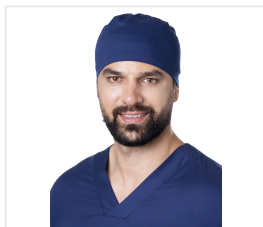

LOTOS Čepice zdravotnická, modrá

Kód: 8085

Popis produktu

V týle je čepice stažena elastickou gumou. Tkanina: „Bambus“, směšová (47 % bambus, 50 % mikrovlnáknó, 3 % elástan), se sníženou mačkavostí, měkká na dotek, pohodlné nošení díky pohlcování vlhkosti, hmotnost 165 g/m². Barva: tmavě modrá

Vlastnosti

Pohlaví	Unisex
Složení materiálu	Bambus, Mikrovlákno, Elastan
Gramáž materiálu	165g/m2
Barva	Modrá