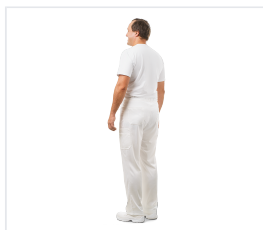

LOTOS Kalhoty pánské zdravotnické bílé

Kód: 3455

Popis produktu

Kalhoty jsou v pase staženy elastickou gumou, zavazují se vepředu. Nakládané kapsy zezadu a na bocích. Tkanina: „Bambus“, směšová (47 % bambus, 50 % mikrovlnákn, 3 % elastan), se sníženou mačkavostí, měkká na dotek, pohodlné nošení díky pohlcování vlhkosti, hmotnost 190 g/m². Barva: bílá

Barevné varianty

Vlastnosti

Gramáž materiálu	190 g/m ²
-------------------------	----------------------

Barva	Bílá
--------------	------
