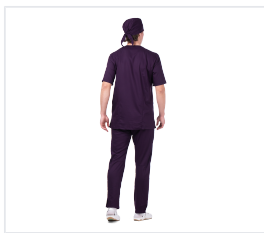

LOTOS Šátek švestkově modrý

Kód: 8245

Popis produktu

Pokrývka hlavy s páskou po obvodu a vázáním na zátylku. Elastická páska pro fixaci a nastavení objemu. Tkanina: „Bambus“, směšová (47 % bambus, 50 % mikrovlákno, 3 % elastan), se sníženou mačkavostí, měkká na dotek, pohodlné nošení díky pohlcování vlhkosti, hmotnost 190 g/m². Barva: švestkově modrá

Barevné varianty

Vlastnosti

Barva

Švestkově modrá
