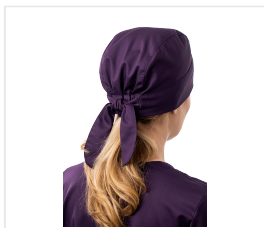

LOTOS Šátek švestkově modrý

Kód: 8245

Popis produktu

Pokrývka hlavy s páskou po obvodu a vázáním na zátylku. Elastická páska pro fixaci a nastavení objemu. Tkanina: „Bambus“, směšová (47 % bambus, 50 % mikrovlákno, 3 % elastan), se sníženou mačkavostí, měkká na dotek, pohodlné nošení díky pohlcování vlhkosti, hmotnost 190 g/m². Barva: švestkově modrá

Barevné varianty

Vlastnosti

Barva

Švestkově modrá
