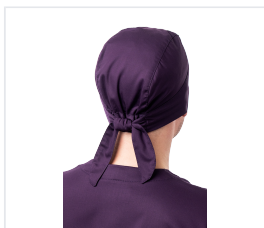

LOTOS Šátek švestkově modrý

Kód: 8245

Popis produktu

Pokrývka hlavy s páskou po obvodu a vázáním na zátylku. Elastická páska pro fixaci a nastavení objemu. Tkanina: „Bambus“, směšová (47 % bambus, 50 % mikrovlákno, 3 % elastan), se sníženou mačkavostí, měkká na dotek, pohodlné nošení díky pohlcování vlhkosti, hmotnost 190 g/m². Barva: švestkově modrá

Barevné varianty

Vlastnosti

Barva

Švestkově modrá
