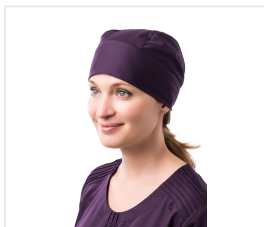

LOTOS Šátek švestkově modrý

Kód: 8245

Popis produktu

Pokrývka hlavy s páskou po obvodu a vázáním na zátylku. Elastická páska pro fixaci a nastavení objemu. Tkanina: „Bambus“, směšová (47 % bambus, 50 % mikrovlákno, 3 % elastan), se sníženou mačkavostí, měkká na dotek, pohodlné nošení díky pohlcování vlhkosti, hmotnost 190 g/m². Barva: švestkově modrá

Barevné varianty

Vlastnosti

Barva

Švestkově modrá
