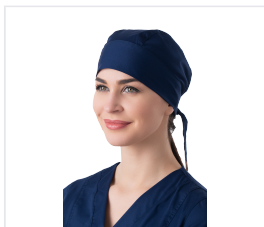

LOTOS Šátek tmavě modrý

Kód: 8345

Popis produktu

Pokrývka hlavy s páskou po obvodu a vázáním na zátylku. Elastická páska pro fixaci a nastavení objemu. Tkanina: „Bambus“, směsová (47 % bambus, 50 % mikrovlákno, 3 % elastan), se sníženou mačkavostí, měkká na dotek, pohodlné nošení díky pohlcování vlhkosti, hmotnost 165 g/m². Barva: tmavě modrá

Barevné varianty

Vlastnosti

Barva

Modrá
