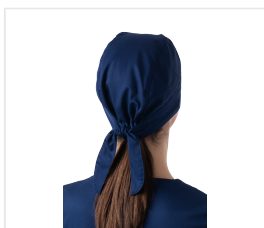

LOTOS Šátek tmavě modrý

Kód: 8345

Popis produktu

Pokrývka hlavy s páskou po obvodu a vázáním na zátylku. Elastická páska pro fixaci a nastavení objemu. Tkanina: „Bambus“, směsová (47 % bambus, 50 % mikrovlákno, 3 % elastan), se sníženou mačkavostí, měkká na dotek, pohodlné nošení díky pohlcování vlhkosti, hmotnost 165 g/m². Barva: tmavě modrá

Barevné varianty

Vlastnosti

Barva

Modrá
