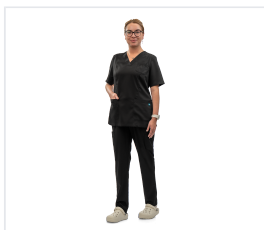

## NOIR Dámské kalhoty

Kód: 4381

Vrácení zboží do 14 dnů

---

### Popis produktu

Moderní střih rovných kalhot. Pas je elastický a vpředu zajištěný šňůrkou pro pohodlné nošení. Pohodlné kapsy: 2 kapsy na přední straně našité kapsy na bočních švech s přihrádkami na drobnosti 2 kapsy na zadní straně Měkká a na dotek příjemná tkanina se zvýšenou hygienou a pohodlím, nemačká se a nevytahuje. Doporučujeme pro personál zdravotnických zařízení, kosmetického průmyslu, sanatorně-rekreačních komplexů apod. Tkanina: Materiál: BAMBOO (47 % bambus, 50 % mikrovlákno, 3 % spandex), málo mačkový, měkký na dotek, příjemný na nošení díky vysoké absorpci vody, hustota 165 g/m<sup>2</sup>.

## Vlastnosti

<b>Pohlaví</b>	Dámské
<b>Složení materiálu</b>	Bambus, Mikrovlákno, Spandex
<b>Gramáž materiálu</b>	165g/m <sup>2</sup>
<b>Barva</b>	Černá