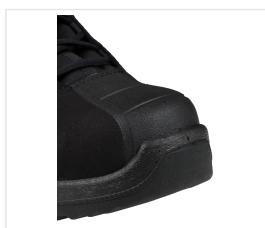

Obuv JALAS® EXALTER 9915 S1, P, SRC, HRO polobotka - černá se zelenými prvky

Kód: 9915

Vrácení zboží do 14 dnů

Popis produktu

Tato nízká bezpečnostní obuv má potřebné vlastnosti pro většinu pracovních situací, například ochranu proti propichu z textilie PTC, hliníkovou tužinku a vysoce přilnavou podešev z nitrilového kaučuku Vibram. Mezivrstva a vícevrstvá stélka JALAS FX3 Supreme společně s provedením připomínajícím ponožky poskytují maximální pohodlí. Absorpční zóny z materiálu PORON® XRD™ chrání nohy a záda před zdravotními následky. Ve svršku jsou větrací otvory pokryté síťovinou, které udržují nohy v chladu a zabraňují vnikání částic. SHODA S NORMAMI EN: S3, SRC, HRO TYP: Polobotky KATEGORIE: Cat. II PODTYP: Bezpečnostní obuv MATERIÁL VRSTVY PROTI PROPICHU: Textilní kompozit upravený plazmou (PTC) NASAZOVÁNÍ: Běžné KOLEKCE: Exalter MATERIÁL PODEŠVE: Gumová podešev MATERIÁL SVRŠKU: Mikrovlákno, Textil STÉLKA: FX3 Supreme ZPŮSOB ZAPÍNÁNÍ: Tkaničky

Vlastnosti

Pohlaví	Unisex
Normy	EN ISO 20345:2011
Materiál svršku	Mikrovlákno, Textilie
Materiál podrážky	Guma
Protiskluznost podrážky	SRC
Vlastnosti podrážky	HRO - odolnost vůči kontaktnímu teplu
Barva	Černá, Zelená
Standard	S1