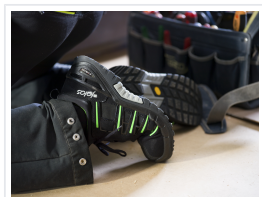

Obuv JALAS® EXALTER 9915 S1, P, SRC, HRO polobotka - černá se zelenými prvky

Kód: 9915

Vrácení zboží do 14 dnů

Popis produktu

Tato nízká bezpečnostní obuv má potřebné vlastnosti pro většinu pracovních situací, například ochranu proti propichu z textilie PTC, hliníkovou tužinku a vysoce přilnavou podešev z nitrilového kaučuku Vibram. Mezivrstva a vícevrstvá stélka JALAS FX3 Supreme společně s provedením připomínajícím ponožky poskytují maximální pohodlí. Absorpční zóny z materiálu PORON® XRD™ chrání nohy a záda před zdravotními následky. Ve svršku jsou větrací otvory pokryté síťovinou, které udržují nohy v chladu a zabraňují vnikání částic. SHODA S NORMAMI EN: S3, SRC, HRO TYP: Polobotky KATEGORIE: Cat. II PODTYP: Bezpečnostní obuv MATERIÁL VRSTVY PROTI PROPICHU: Textilní kompozit upravený plazmou (PTC) NASAZOVÁNÍ: Běžné KOLEKCE: Exalter MATERIÁL PODEŠVE: Gumová podešev MATERIÁL SVRŠKU: Mikrovlákno, Textil STÉLKA: FX3 Supreme ZPŮSOB ZAPÍNÁNÍ: Tkaničky

Vlastnosti

Pohlaví	Unisex
Normy	EN ISO 20345:2011
Materiál svršku	Mikrovlákno, Textilie
Materiál podrážky	Guma
Protiskluznost podrážky	SRC
Vlastnosti podrážky	HRO - odolnost vůči kontaktnímu teplu
Barva	Černá, Zelená
Standard	S1