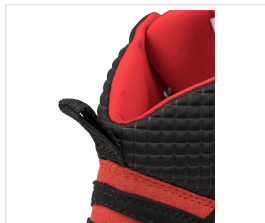

Obuv JALAS® EXALTER 9975 S3, SRC, HRO kotníková - černá s červenými prvky

Kód: 9975

Popis produktu

Tato kotníková bezpečnostní obuv má potřebné vlastnosti pro většinu pracovních situací, například ochranu proti propichu z textilie PTC, hliníkovou tužinku a vysoce přilnavou podešev z nitrilového kaučuku Vibram. Tento model má zvýšenou oporu kotníků a absorpční zóny z materiálu PORON® XRD™ chránící nohy a záda před zdravotními následky. Vodoodpudivý svršek je ideální pro uživatele pracující ve vlhkém prostředí. SHODA S NORMAMI EN: S3, SRC, HRO TYP: Vysoká/kotníjová obuv KATEGORIE: Cat. II PODTYP: Bezpečnostní obuv MATERIÁL VRSTVY PROTI PROPICHU: Textilní kompozit upravený plazmou (PTC) NASAZOVÁNÍ: Běžné KOLEKCE: Exalter MATERIÁL PODEŠVE: Gumová podešev MATERIÁL SVRŠKU: Mikrovlákno, Textil STÉLKA: FX3 Supreme ZPŮSOB ZAPÍNÁNÍ: Tkaničky

Vlastnosti

Pohlaví	Unisex
Normy	EN ISO 20345:2011
Materiál svršku	Mikrovlákno / textilie
Materiál podrážky	Guma
Protiskluznost podrážky	SRC
Vlastnosti podrážky	HRO - odolnost vůči kontaktnímu teplu
Barva	Černá, Červená
Standard	S3
