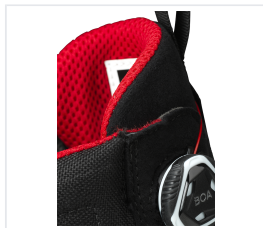

## Obuv JALAS® EXALTER 9988 GTX S3, SRC, WR, HRO - černá

Kód: 9988

Vrácení zboží do 14 dnů

## Popis produktu

Lehká, pohodlná bezpečnostní obuv s bočním zapínacím systémem BOA®. Díky materiálu GORE-TEX je vodotěsná. Svršek z mikrovláken a provedení připomínající ponožky tvoří značně pohodlnou obuv, která dobře padne a má antistatické vlastnosti. Žáruvzdorná nitrilová podešev odolná proti oleji pro vynikající přilnavost. Také má hliníkovou tužinku JALAS®, plazmou upravenou textilní ochranu proti propichu a dvě absorpční zóny z materiálu PORON® XRD®. SHODA S NORMAMI EN: S3, SRC, WR, HRO TYP: Vysoká/kotníková obuv KATEGORIE: Cat. II PODTYP: Bezpečnostní obuv MATERIÁL VRSTVY PROTI PROPICHU: Textilní kompozit upravený plazmou (PTC) NASAZOVÁNÍ: Běžné KOLEKCE: Exalter MATERIÁL PODEŠVE: Gumová podešev MATERIÁL SVRŠKU: Mikrovlákno, Textil STÉLKA: FX3 Supreme ZPŮSOB ZAPÍNÁNÍ: BOA® Fit System