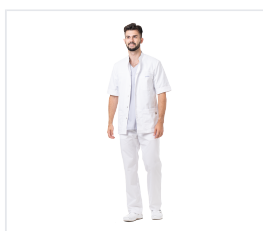

## OSKAR-2 Halena pánská zdravotnická

Kód: 3358

---

### Popis produktu

Zdravotnická halena polopřiléhavého střihu se zapínáním na druky. Límeček se stojáčkem s doplňkovou látkou po vnitřním obvodu. Náprsní kapsa a nakládané boční kapsy. Zadní díl se dvěma rozpárky na spodku. Základní tkanina: Startlight, (65 % polyester, 35 % bavlna) se stretch-efektem (mechanický stretch bez přidání elastanu díky speciálnímu zákrutu příze), hmotnost: 205 g/m<sup>2</sup>, výrobce: Klopman (Itálie). Dokončovací látka: košile (60% bavlna, 40% polyester), hustota 110g/m<sup>2</sup> Barva: bílá

## Vlastnosti

<b>Pohlaví</b>	Pánské
<b>Složení materiálu</b>	Bavlna, Polyester
<b>Gramáž materiálu</b>	205 g/m <sup>2</sup>
<b>Barva</b>	Bílá