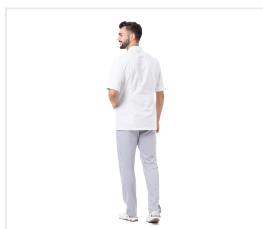

## OSKAR-2 Halena pánská zdravotnická

Kód: 3358

---

### Popis produktu

Zdravotnická halena polopřiléhavého střihu se zapínáním na druky. Límeček se stojáčkem s doplňkovou látkou po vnitřním obvodu. Náprsní kapsa a nakládané boční kapsy. Zadní díl se dvěma rozpárky na spodku. Základní tkanina: Startlight, (65 % polyester, 35 % bavlna) se stretch-efektem (mechanický stretch bez přidání elastanu díky speciálnímu zákrutu příze), hmotnost: 205 g/m<sup>2</sup>, výrobce: Klopman (Itálie). Dokončovací látka: košile (60% bavlna, 40% polyester), hustota 110g/m<sup>2</sup> Barva: bílá

## Vlastnosti

<b>Pohlaví</b>	Pánské
<b>Složení materiálu</b>	Bavlna, Polyester
<b>Gramáž materiálu</b>	205 g/m <sup>2</sup>
<b>Barva</b>	Bílá