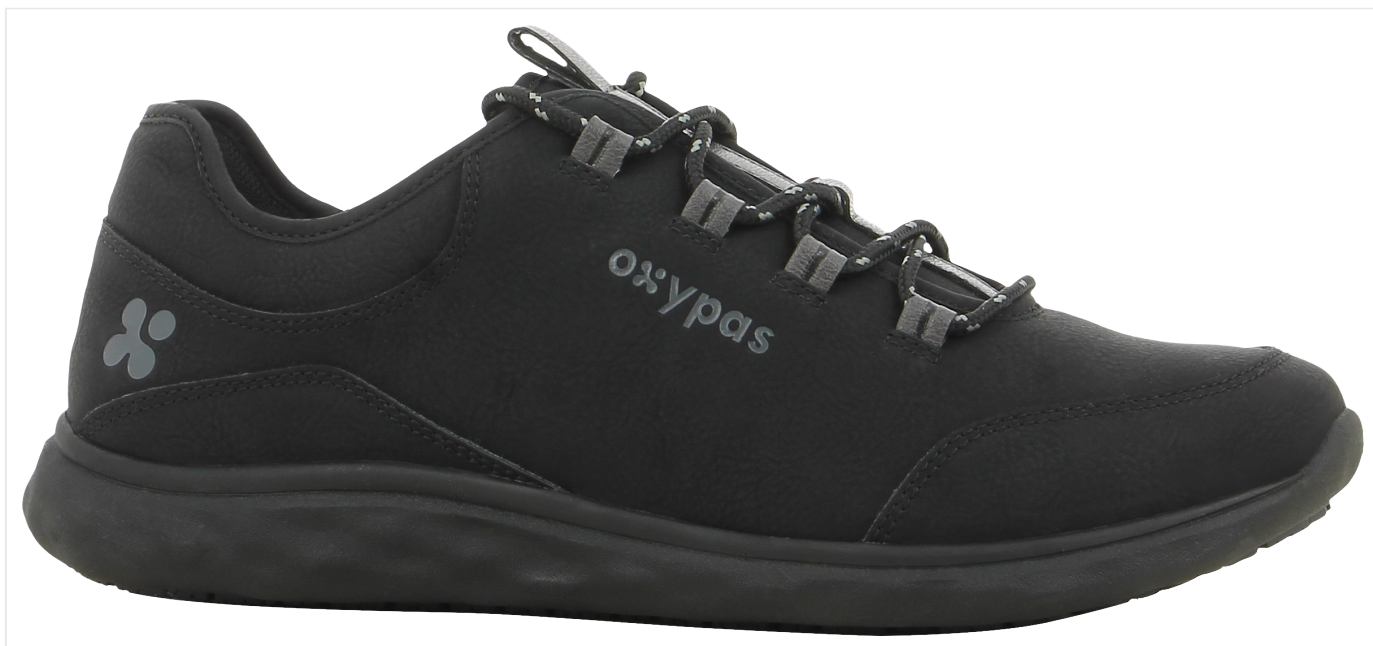

## PATRICIA - černé

Kód: 5536 black

Vrácení zboží do 14 dnů

### Popis produktu

Pevná dámská uzavřená šněrovací obuv. Protiskluzová podrážka s ESD vlastnostmi, nezanechává stopy. Svršek: nubuková kůže. Podšívka: Coolmax®, ochlazování nohy díky prodyšnému materiálu. Absorpce vlhkosti. Stélka: vyměnitelná, technologie Oxyfoam s paměťovou pěnou. Mezipodešev: lehká, materiál EVA tlumí otřesy. Podešev: protiskluzová gumová, s technologií Oxygrip® pro větší přilnavost. Certifikace: EN ISO 20347 Antistatická obuv: standard ESD. Protiskluzová úprava: SRC standard (SRA + SRB)