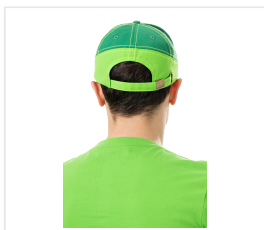

RIO Čepice baseballová

Kód: 8078

Popis produktu

Tkanina: „Showstar“ směšová (65 % polyester, 35 % bavlna) se stretch-efektem (mechanické natažení bez přidavku elastanu, díky speciálnímu zákrutu nitě), se sníženou mačkovostí, hmotnost 250 g/m2, výrobce Klopman (Itálie). Barva: zelená, doplňková - limetková

Vlastnosti

Pohlaví	Unisex
Sezóna	Léto
Složení materiálu	Bavlna, Polyester

Gramáž materiálu 250 g/m2

Barva Zelená
