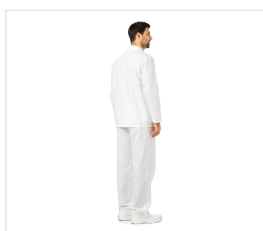

Rondon pánský

Kód: 3351

Popis produktu

Jednořadé zapínání na knoflíky. Náprsní kapsa. Tkanina: bělené kaliko (100 % bavlna), hmotnost: 142 g/m². Barva: bílá.

Vlastnosti

Pohlaví	Pánské
Složení materiálu	Bavlna
Gramáž materiálu	142 g/m ²