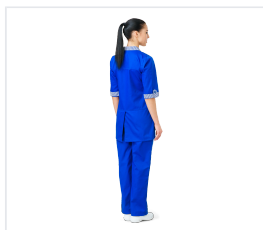

## SERVIS Komplet dámský letní-chrpově modrá

Kód: 3384

---

### Popis produktu

Halena + kalhoty Halena polopřiléhavého stylu se středovým zapínáním na knoflík, s rozparky na boky a zadním díle, s nakládánými kapsami. Tříčtvrteční rukáv s nastavitelnou délkou, k čemuž slouží pásek s knoflíkem. Kalhoty s opaskem. Tkanina: směšová (65 % polyester, 35 % bavlna), hmotnost 200 g/m<sup>2</sup>, s vodoodpudivou a olejořobní úpravou. Barva: chrpově modrá