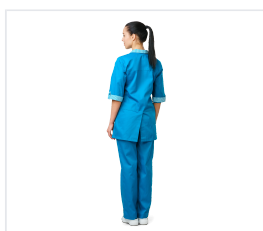

SERVIS Komplet dámský letní-tyrkysová

Kód: 3382

Popis produktu

Halena + kalhoty Halena polopřiléhavého stylu se středovým zapínáním na knoflík, s rozparky na boky a zadním díle, s nakládanými kapsami. Tříčtvrteční rukáv s nastavitelnou délkou, k čemuž slouží pásek s knoflíkem. Kalhoty s opaskem. Tkanina: směšová (65 % polyester, 35 % bavlna), hmotnost 200 g/m², s vodoodpudivou a olejofobní úpravou. Barva: tyrkysová