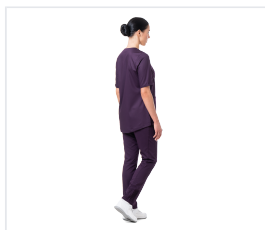

STELLA Blůza dámská zdravotnická švestkově modrá

Kód: 4403

Popis produktu

Blůza s oblým průkrčníkem, lze ji tak snadno oblékat i svlékat, bez zapínání. Ozdobné prvky na ramenou. Nalevo na blůze je našito poutko pro připevnění visačky. Krátké ohrnuté rukávy. 3 spodní nakládané kapsy, uvnitř pravé kapsy je kapsička na propisku. Rozparek na spodku bočních švů pro větší pohodlí. Blůzu lze kombinovat se švestkově modrými a světle šedými kalhotami Stella, bílými kalhotami Lotos a dalšími modely z kolekce Medsuit. Tkanina: „Bambus“, směsová (47 % bambus, 50 % mikrovláknó, 3 % elasthan), nemačková, měkká na dotek, pohodlné nošení díky pohlcování vlhkosti, hmotnost 165 g/m². Barva: švestkově modrá

Barevné varianty

Vlastnosti

Barva

Švestkově modrá
