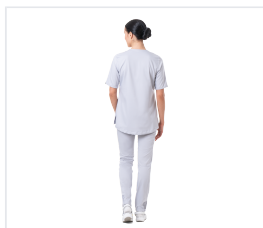

## STELLA Blůza dámská zdravotnická světle šedá

Kód: 4402

---

**Barevné varianty**

---

## Vlastnosti

**Barva**

Světle šedá

---