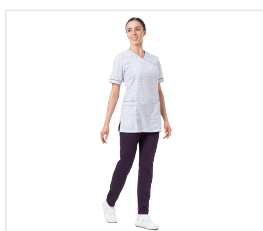

## STELLA Kalhoty dámské zdravotnické švestkově modré

Kód: 4407

---

### Popis produktu

Kalhoty s úpravou na bocích a pod koleny pro ještě větší pohodlí. Elastická guma v pase a zavazování na šňůrku zaručují, že oděv skvěle sedí. 4 kapsy, 2 zepředu a 2 zezadu. Ozdobné prvky na spodku nohavic. Tkanina je velmi hygienická a příjemná na dotek, vyniká sníženou mačkovatostí a nevytahuje se (uchovává si původní tvar a velikost). Lze prát při 60 °C. Model lze kombinovat s blůzami Stella ve švestkově modré a šedivé barvě, bílou blůzou Lotos a dalšími halenkami či plášti z kolekce Medsuit.

Tkanina: „Bambus“, směšová (47 % bambus, 50 % mikrovlákno, 3 % elastan), nemačkavá, měkká na dotek, pohodlné nošení díky pohlcování vlhkosti, hmotnost 165 g/m<sup>2</sup>. Barva: švestkově modrá

---