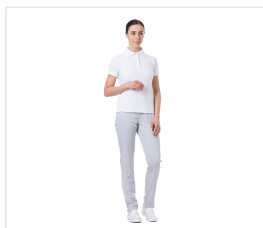

## STELLA Kalhoty dámské zdravotnické světle šedé

Kód: 4406

---

### Popis produktu

Kalhoty s úpravou na bocích a pod koleny pro ještě větší pohodlí. Elastická guma v pase a zavazování na šňůrku zaručují, že oděv skvěle sedí. 4 kapsy, 2 zepředu a 2 zezadu. Ozdobné prvky na spodku nohavic. Tkanina je velmi hygienická a příjemná na dotek, vyniká sníženou mačkovostí a nevytahuje se (uchovává si původní tvar a velikost). Lze prát při 60 °C. Model lze kombinovat s blůzami Stella ve švestkově modré a šedivé barvě, bílou a modrou blůzou Lotos a dalšími halenkami či plášti z kolekce

Medsuit. Tkanina: „Bambus“, směšová (47 % bambus, 50 % mikrovlákno, 3 % elastan), nemačková, měkká na dotek, pohodlné nošení díky pohlcování vlhkosti, hmotnost 165 g/m<sup>2</sup>. Barva: světle šedá

---

## Vlastnosti

<b>Pohlaví</b>	Dámské
<b>Složení materiálu</b>	Bambus, Mikrovlákno, Elastan
<b>Gramáž materiálu</b>	165g/m2
<b>Barva</b>	Světle šedá