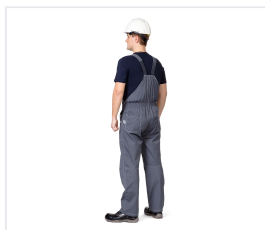

CITY Félig overálos munkanadrág férfi nyári, szürke

Kód: 3795

Popis produktu

Praktikus rakodózsebok, speciális szerszámzseb. Megerősített térdvédők, amelyek védenek a kopás ellen. A nadrágszár hátoldalán, a térd alatt bővebb szabás megakadályozza a rétegződést és az anyag igénybevételét. Szövet: "Indestructible", keverék (65 % poliészter, 35 % pamut), tömeg 245 g/m², csökkentett gyűrődéssel, gyártó: Klopman (Olaszország). Szín: sötétszürke

Barevné varianty

Vlastnosti

Szín

Šedá
