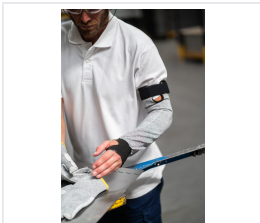

Eurocut sleeve 450

Kód: 1CSLE00450

Vrácení zboží do 14 dnů

Popis produktu

Szürke varrat nélküli bélelt HDPA, poliészter, elasztán karvédő, tépőzáras méretbeállítással, extra vékony kötött kézrész anatómiai kialakítással és hüvelykujj-nyílással. Hossz: 450 mm Csomagolás: 12 db Karton: 120 db