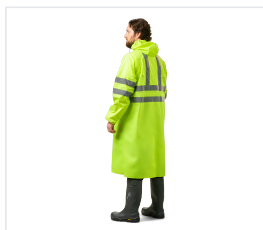

EXTRA VISION WPL - PVC köpeny sárga

Kód: 3222

Popis produktu

A ruházat a fokozott láthatóságú ruházat 3. osztályának követelményeit teljesíti. Fokozott láthatóságú, vízálló védőköpeny. Kényelmes szabású, cipzáros záródással, szélfogó légával, kapucnival és két patenttal záródó zsebel. Az összes varrás ragasztott és speciális szalaggal fedett, amely tökéletes tömítettséget biztosít. Anyag: Strapabíró köpenyszövet – 100% poliészter, PVC bevonattal, tömeg 225 g/m², vízállóság – vízoszlop legalább 5 000 mm. Fényvisszaverő elemek: 5 cm széles fényvisszaverő csík, maximális láthatóságot biztosít. Szín: fluoreszkáló lime/citromsárga

Barevné varianty

Vlastnosti

Szín

Žlutá
