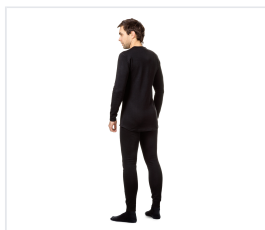

ISLAND CUP Termóalsónemű férfi

Kód: 4068

Popis produktu

A speciális kétrétegű termóalsónemű mostoha éghajlati körülmények közötti használatra lett tervezve. Ötvözi a téli túrázáshoz és szabadtéri tevékenységekhez szükséges tulajdonságokat. A poliészter elvezeti a nedvességet a testfelületről. A gyapjútartalom és a kétrétegű anyagszerkezet révén kellemes testhőmérséklet tartható fenn. • A lapos varrások biztonságot és kényelmet nyújtanak. • Az anatómiai szabás szabad mozgást biztosít. • A meghosszabbított hátsó rész védi a derék területét. • A mandzsetta szorosan illeszkedik, de nem nyomja túlságosan a csuklót. Összetétel: 30% gyapjú, 70% poliészter. Szín: fekete

Vlastnosti

| | |
|------------------------|-----------------|
| Nem | Pánské |
| Évszak | Zima |
| Anyagösszetétel | Vlna, Polyester |
| Tulajdonság | Zateplené |
| Szín | Černá |