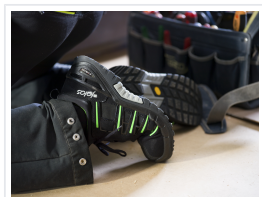

JALAS® EXALTER 9915 S1, P, SRC, HRO védőlábbeli félcipő - fekete zöld elemekkel

Kód: 9915

Vrácení zboží do 14 dnů

Popis produktu

Ez az alacsony szárú biztonsági cipő a legtöbb munkahelyi helyzethez szükséges tulajdonságokkal rendelkezik: PTC textil átszűrővédelem, alumínium lábujjvédő és Vibram nitrilgumi talppal a nagy tapadásért. A JALAS FX3 Supreme közbetét és többrétegű talpbetét, valamint a zoknira emlékeztető kialakítás maximális kényelmet biztosít. A PORON® XRD™ anyagból készült ütécscillapító zónák védik a lábakat és a hátat az egészségügyi károsodásoktól. A felsőrészben hálóval fedett szellőzőnyílások gondoskodnak a lábak hűvösen tartásáról és megakadályozzák a részecskék behatolását.

MEGFELELŐSÉG EN SZABVÁNYOKNAK: S3, SRC, HRO TÍPUS: Félcipő KATEGÓRIA: Cat. II ALTÍPUS: Biztonsági lábbeli ÁTSZŰRŐSVÉDELMI RÉTEG ANYAGA: Plazmakezelt textil kompozit (PTC) FELVÉTEL MÓDJA: Normál KOLLEKCIÓ: Exalter TALP ANYAGA: gumi talp FELSŐRÉSZ ANYAGA: Mikroszálas anyag, Textil TALPBETÉT: FX3 Supreme RÖGZÍTÉS MÓDJA: Fűző