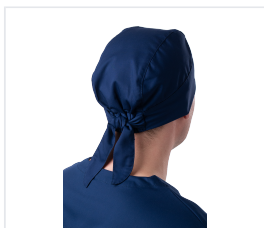

## LOTOS Fejkendő sötétkék

Kód: 8345

---

## **Popis produktu**

Fejfedő körbe futó pánttal és tarkón megköthető kötőszalaggal. Rugalmas pánt a rögzítéshez és a méret beállításához. Szövet: "Bambusz", kevert anyag (47% bambusz, 50% mikroszál, 3% elasztán), csökkentett gyűrődéssel, puha tapintású, kényelmes viselet a nedvességelvezetés révén, tömeg 165 g/m<sup>2</sup>. Szín: sötétkék