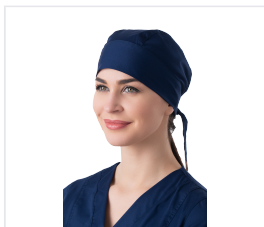

## LOTOS Fejkendő sötétkék

Kód: 8345

---

## **Popis produktu**

Fejfedő körbe futó pánttal és tarkón megköthető kötőszalaggal. Rugalmas pánt a rögzítéshez és a méret beállításához. Szövet: "Bambusz", kevert anyag (47% bambusz, 50% mikroszál, 3% elasztán), csökkentett gyűrődéssel, puha tapintású, kényelmes viselet a nedvességelvezetés révén, tömeg 165 g/m<sup>2</sup>. Szín: sötétkék