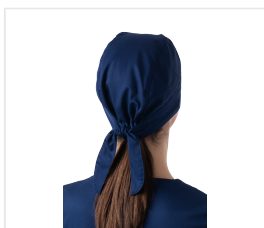

## LOTOS Fejkendő sötétkék

Kód: 8345

---

## **Popis produktu**

Fejfedő körbe futó pánttal és tarkón megköthető kötőszalaggal. Rugalmas pánt a rögzítéshez és a méret beállításához. Szövet: "Bambusz", kevert anyag (47% bambusz, 50% mikroszál, 3% elasztán), csökkentett gyűrődéssel, puha tapintású, kényelmes viselet a nedvességelvezetés révén, tömeg 165 g/m<sup>2</sup>. Szín: sötétkék