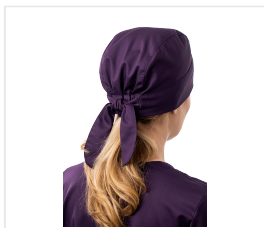

LOTOS fejkendő szilvakék

Kód: 8245

Popis produktu

Fejfedő körbefutó pánttal és tarkón megköthető szalaggal. Rugalmas pánt a rögzítéshez és a méret beállításához. Szövet: "Bambusz", kevert (47 % bambusz, 50 % mikroszál, 3 % elasztán), csökkentett gyűrődéssel, puha tapintású, a nedvességelvezetésnek köszönhetően kényelmes viselet, tömeg: 190 g/m². Szín: szilvakék

Barevné varianty

Vlastnosti

Szín

Švestkově modrá
