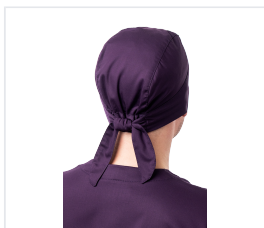

LOTOS fejkendő szilvakék

Kód: 8245

Popis produktu

Fejfedő körbefutó pánttal és tarkón megköthető szalaggal. Rugalmas pánt a rögzítéshez és a méret beállításához. Szövet: "Bambusz", kevert (47 % bambusz, 50 % mikroszál, 3 % elasztán), csökkentett gyűrődéssel, puha tapintású, a nedvességelvezetésnek köszönhetően kényelmes viselet, tömeg: 190 g/m². Szín: szilvakék

Barevné varianty

Vlastnosti

Szín

Švestkově modrá
