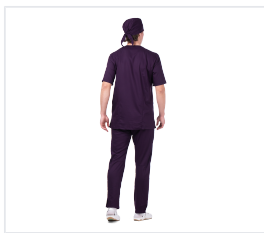

LOTOS fejkendő szilvakék

Kód: 8245

Popis produktu

Fejfedő körbefutó pánttal és tarkón megköthető szalaggal. Rugalmas pánt a rögzítéshez és a méret beállításához. Szövet: "Bambusz", kevert (47 % bambusz, 50 % mikroszál, 3 % elasztán), csökkentett gyűrődéssel, puha tapintású, a nedvességelvezetésnek köszönhetően kényelmes viselet, tömeg: 190 g/m². Szín: szilvakék

Barevné varianty

Vlastnosti

Szín

Švestkově modrá
