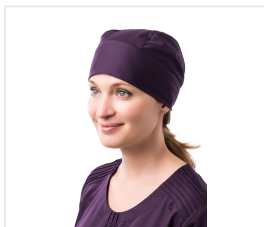

LOTOS fejkendő szilvakék

Kód: 8245

Popis produktu

Fejfedő körbefutó pánttal és tarkón megköthető szalaggal. Rugalmas pánt a rögzítéshez és a méret beállításához. Szövet: "Bambusz", kevert (47 % bambusz, 50 % mikroszál, 3 % elasztán), csökkentett gyűrődéssel, puha tapintású, a nedvességelvezetésnek köszönhetően kényelmes viselet, tömeg: 190 g/m². Szín: szilvakék

Barevné varianty

Vlastnosti

Szín

Švestkově modrá
