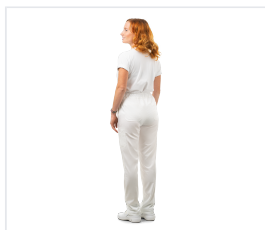

LOTOS Női egészségügyi munkanadrág fehér

Kód: 3427

Vrácení zboží do 14 dnů

Popis produktu

A nadrág derekát rugalmas gumi húzza össze, elöl megkötős. Rakott zsebek hátul és oldalt. Szövet: "Bambusz", keverék anyag (47% bambusz, 50% mikroszál, 3% elasztán), csökkentett gyűrődéssel, puha tapintású, kényelmes viselet a nedvességelvezető tulajdonságnak köszönhetően, tömeg 190 g/m². Szín: fehér

Barevné varianty

Vlastnosti

Anyag grammázsa	190 g/m ²
------------------------	----------------------

Szín	Bíla
-------------	------
