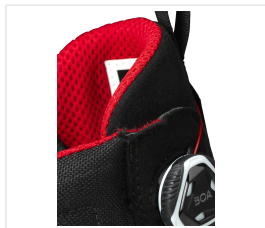

Munkavédelmi cipő JALAS® EXALTER 9988 GTX S3, SRC, WR, HRO - fekete

Kód: 9988

Vrácení zboží do 14 dnů

Popis produktu

Könnyű, kényelmes biztonsági lábbeli BOA® oldalsó fűzőrendszerrel. A GORE-TEX anyagnak köszönhetően vízálló. A mikroszálas felsőrész és a zoknira emlékeztető kialakítás rendkívül kényelmes, jól illeszkedő cipőt eredményez, antistatikus tulajdonságokkal. Olajálló, hőálló nitrilgumi talp kiváló tapadásért. Tartalmaz JALAS® alumínium orrvédőt, plazmakezeléssel kialakított textil átszűrővédelmet, valamint két PORON® XRD® energiaelnyelő zónát. MEGFELELŐ SZABVÁNYOK EN: S3, SRC, WR, HRO TÍPUS: Magas szárú/bokacipő KATEGÓRIA: Cat. II ALTÍPUS: Biztonsági lábbeli AZ ÁTSZÜRŐVÉDELMI RÉTEG ANYAGA: Plazmakezeléssel készített textil kompozit (PTC) FELVÉTEL MÓDJA: Normál KOLLEKCIÓ: Exalter TALPANYAG: Gumi talp FELSŐRÉSZ ANYAGA: Mikroszálas anyag, Textil TALPBETÉT: FX3 Supreme RÖGZÍTÉS MÓDJA: BOA® Fit System

Vlastnosti

Nem	Unisex
Szabványok	EN ISO 20345:2011
Felső anyag	Mikrovlákno / textile
Felső tulajdonságai	WR - odolnost svršku proti vodě
Talpanyag	Guma
Talpanticsúszásmentes tulajdonság	SRC
Talpszerkezet tulajdonságai	HRO - odolnost vůči kontaktnímu teplu
Szín	Černá, Červená
Szabványos	S3