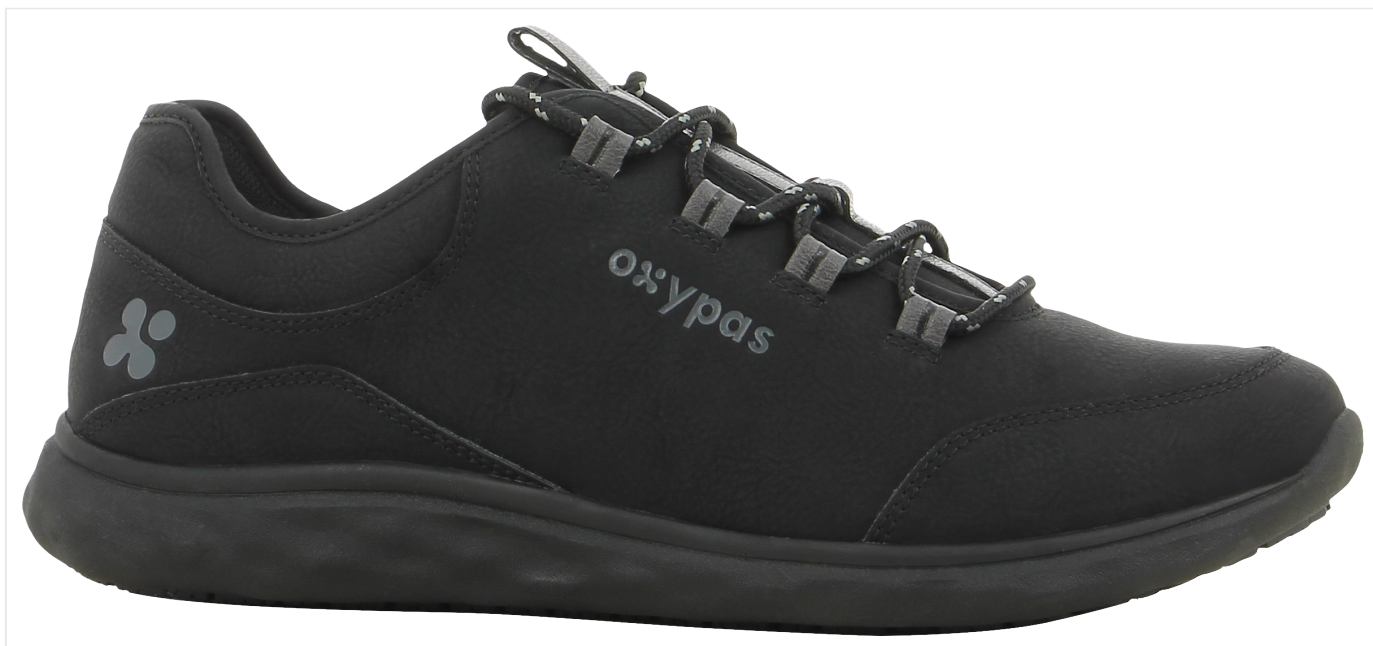

## PATRICIA - fekete

Kód: 5536 black

Vrácení zboží do 14 dnů

### Popis produktu

Erős női zárt fűzős munkavédelmi cipő. Csúszásgátló talp ESD tulajdonságokkal, nem hagy nyomot.

Felsőréz: nubuk bőr. Bélés: Coolmax®, a láb hűtése lélegző anyagnak köszönhetően.

Nedvességabszorpció. Talpbetét: cserélhető, Oxyfoam memóriahabos technológia. Középtalp:

könnyű, EVA anyag rezgés csillapítással. Talp: csúszásgátló gumi, Oxygrip® technológiával a nagyobb tapadásért. Tanúsítás: EN ISO 20347 Antistatikus cipő: ESD szabvány. Csúszásgátló kialakítás: SRC szabvány (SRA + SRB)