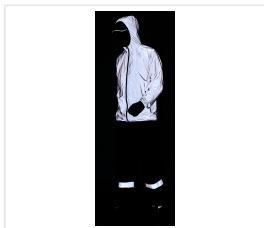

REFLECT Széldzseki férfi

Kód: 4629

Popis produktu

Praktikus széldzseki fokozott láthatóságához sötétben vagy zárt terekben. Ergonomikus, rendkívül könnyű és kényelmes munkadzseki. A széldzseki a csomagolás részét képező táskában hordható (méret: 10x14 cm). Középső zipzáras záródás, beépített kapucni. Raglán ujjak egyetlen varrással. Hónalji szellőzőnyílások a jó hőszabályozáshoz és a levegőkeringéshez. Az arc kerülete a kapucninál, az ujjak alja és a dzseki alja rugalmas gumival van befejezve. Oldalzsebes zipzárral. Anyag: retroreflektív (100 % poliamid), tömeg: 175 g/m². Szín: szürke.

Vlastnosti

Nem	Unisex
Évszak	Celoroční
Anyagösszetétel	Polyamid
Anyag grammázsa	175 g/m ²
Tulajdonság	Reflexní prvky, Větruodolné
Szín	Šedá
