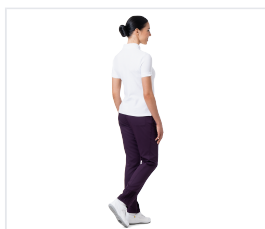

## STELLA Női egészségügyi munkanadrág szilvakék

Kód: 4407

---

### Popis produktu

Nadrág oldalsó és térd alatti szabásával a nagyobb kényelemért. A derékban elhelyezett rugalmas gumi és a zsinóros kötés biztosítja a tökéletes illeszkedést. 4 zseb: 2 elöl és 2 hátul. Díszítőelemek a szárszéleknél. Az anyag rendkívül higiénikus és kellemes tapintású, kiemelkedő gyűrődésállósággal rendelkezik és nem nyúlik ki (megőrzi eredeti alakját és méretét). 60 °C-on mosható. A modell kombinálható a Stella szilvakék és szürke blúzzokkal, a fehér Lotos blúzzal, valamint a Medsuit

kollekción egyéb blúzaival és köpenyeivel. Anyag: "Bambusz", kevert szövet (47 % bambusz, 50 % mikroszál, 3 % elasztán), gyűrődésálló, puha tapintású, nedvességelvezető tulajdonsága révén kényelmes viselet, tömege 165 g/m<sup>2</sup>. Szín: szilvakék