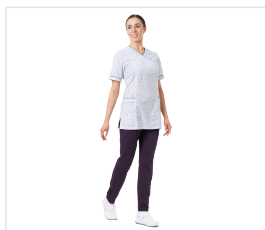

## STELLA Női egészségügyi munkanadrág szilvakék

Kód: 4407

---

### Popis produktu

Nadrág oldalsó és térd alatti szabásával a nagyobb kényelemért. A derékban elhelyezett rugalmas gumi és a zsinóros kötés biztosítja a tökéletes illeszkedést. 4 zseb: 2 elöl és 2 hátul. Díszítőelemek a szárszéleknél. Az anyag rendkívül higiénikus és kellemes tapintású, kiemelkedő gyűrődésállósággal rendelkezik és nem nyúlik ki (megőrzi eredeti alakját és méretét). 60 °C-on mosható. A modell kombinálható a Stella szilvakék és szürke blúzzokkal, a fehér Lotos blúzzal, valamint a Medsuit

kollekción egyéb blúzaival és köpenyeivel. Anyag: "Bambusz", kevert szövet (47 % bambusz, 50 % mikroszál, 3 % elasztán), gyűrődésálló, puha tapintású, nedvességelvezető tulajdonsága révén kényelmes viselet, tömege 165 g/m<sup>2</sup>. Szín: szilvakék