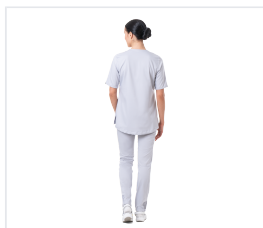

## STELLA Női egészségügyi pulóver világosszürke

Kód: 4402

---

**Barevné varianty**

---

## Vlastnosti

**Szín**

Světle šedá

---

---