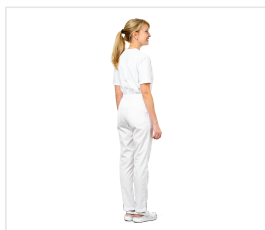

## TERESA Női egészségügyi munkanadrág fehér

Kód: 3424

---

### Popis produktu

A nadrág derékban rugalmas gumival húzott, elöl megköthető. Elöl és hátul felvarrt zsebek. A nadrágszár alján mandzsetta-imitáció található. Szövet: Artwave: kevert (55 % poliészter, 45 % pamut), csökkentett gyűrődési ellenállással (CRF), tömeg 180 g/m<sup>2</sup>, gyártó: Klopman (Olaszország). Szín: fehér