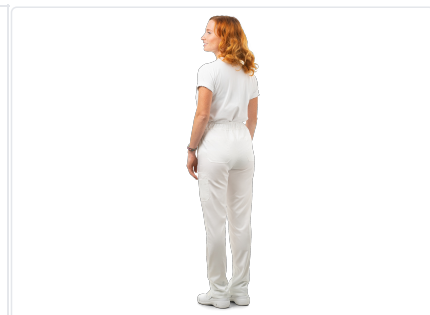

LOTOS Kalhoty dámské zdravotnické bílé

Kód: eshop 3427

Popis produktu

Kalhoty jsou v pase staženy elastickou gumou, zavazují se vepředu. Nakládané kapsy zezadu a na bocích.

Tkanina: „Bambus“, směšová (47 % bambus, 50 % mikrovlákno, 3 % elasthan), se sníženou mačkovostí, měkká na dotek, pohodlné nošení díky pohlcování vlhkosti, hmotnost 190 g/m².

Barva: bílá

Barevné varianty

Vlastnosti

Pohlaví	Dámské
Složení materiálu	Bambus, Mikrovlákno, Elasthan
Gramáž materiálu	190 g/m ² , 165g/m ²
Rozměry	100, 104, 108, 112, 116, 120, 124, 128, 132, 80, 84, 88, 92, 96
Výšková skupina	158-164, 170-176
Barva	Modrá, Bílá